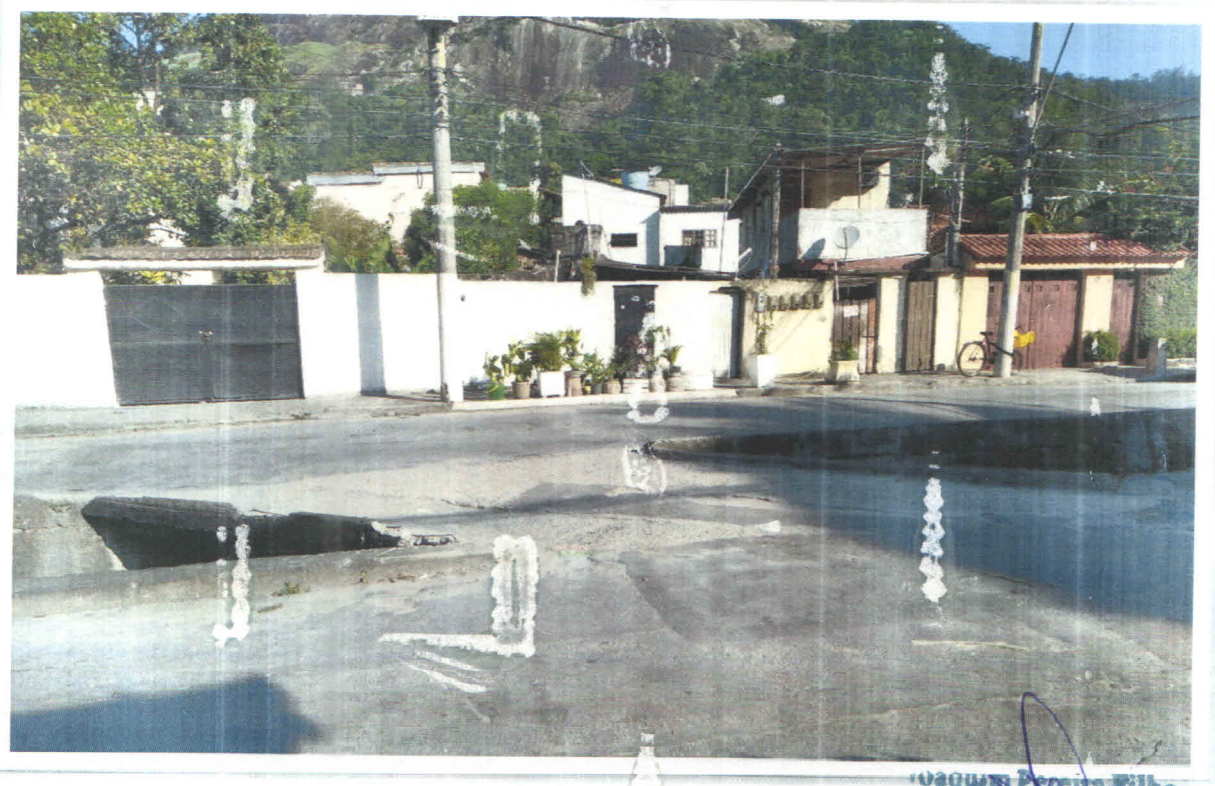

430/0158/16  
aquim Pereira Filho  
Chefe de Divisão  
DPCR/EMUSA  
Mat. 00234

Fotos Locais e Ilustrativas

Rua Albino Pereira – em frente ao nº 367

Grota do Surucucu

Joaquim Pereira Filho  
Chefe de Divisão  
DPCR/EMUSA  
Mat. 00234

# Fotos Locais e Ilustrativas