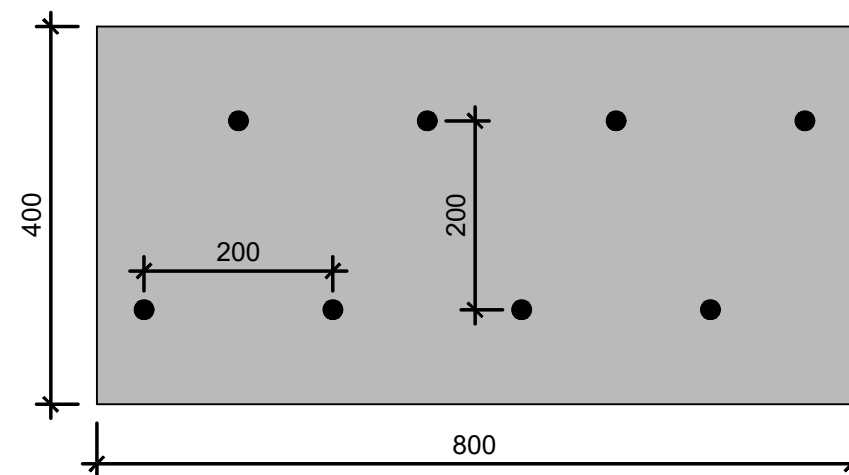

## Morro da Luz - Niterói - RJ

**CORTINA - VISTA FRONTAL**  
Esc. 1/50

**SEÇÃO TRANSVERSAL - TIPO**  
Esc. 1/50

**MURETA ESTAQUEADA - VISTA FRONTAL**  
Esc. 1/40

**SOLO GRAMPEADO - VISTA FRONTAL**  
Esc. 1/40