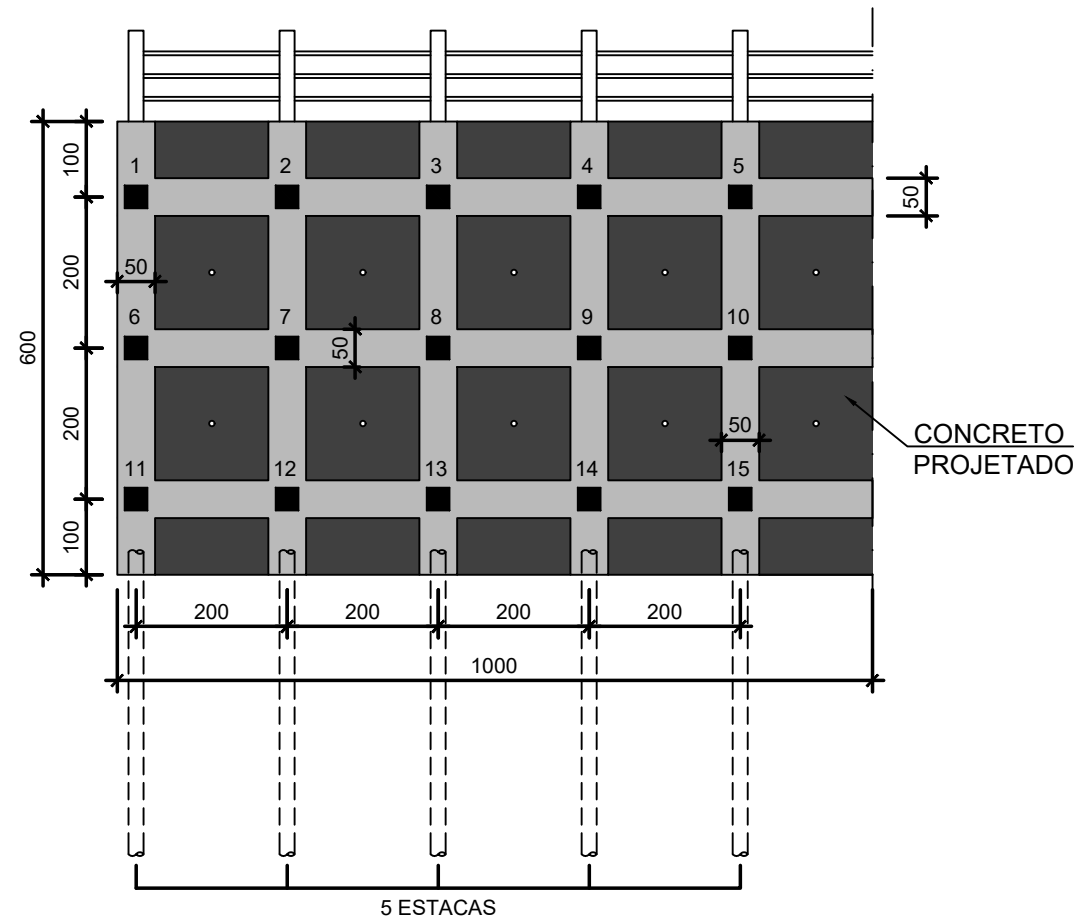

GRELHA ATIRANTADA - PONTO 3

Morro da Luz - Niterói - RJ

CORTINA - VISTA FRONTAL (5x)
Esc. 1/50