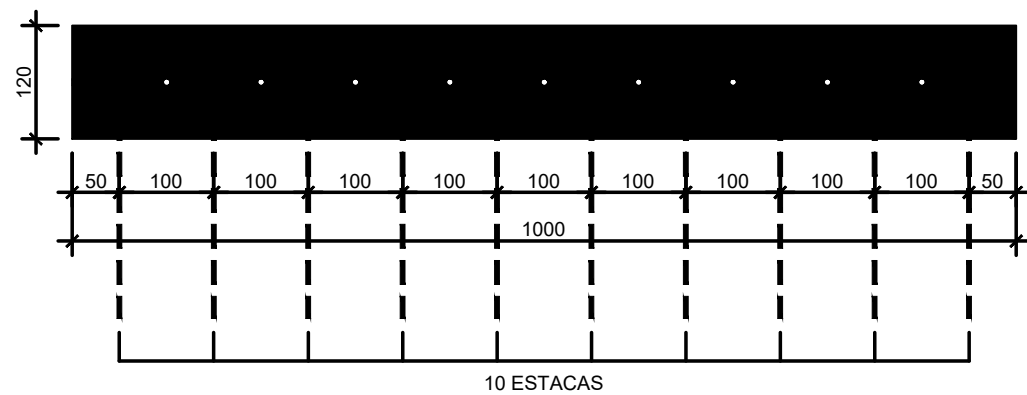

## Morro da Luz - Niterói - RJ

**CORTINA - VISTA FRONTAL**  
Esc. 1/50

**SEÇÃO TRANSVERSAL - TIPO**  
Esc. 1/50

**MURETA ESTAQUEADA - VISTA FRONTAL**  
Esc. 1/40

**SOLO GRAMPEADO - VISTA FRONTAL**  
Esc. 1/40