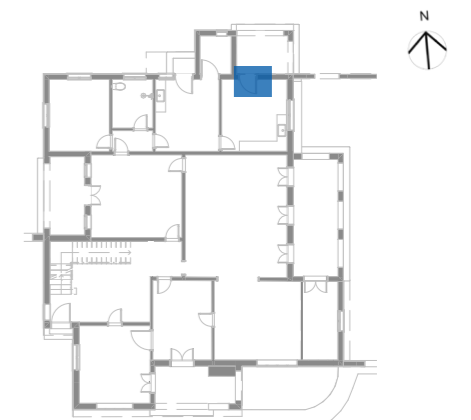

CARACTERIZAÇÃO Porta em madeira sem a folha e o alisar.

DIMENSÃO DO VÃO: 0,70 x 2,10m (LxH)

	QUANTIDADE	COMENTÁRIOS
FOLHAS	1	Folha solta.
VIDROS	0	
POSTIGOS	0	
BANDEIRA	0	
GRADE	0	
FERRAGENS	DOBRADIÇAS	0
FOLHAS	FERROLHOS	0
		Maçaneta e fechadura faltando.
FERRAGENS	DOBRADIÇAS	0
POSTIGO	TRINCOS DE CORRER	0

SOLEIRA Soleira em pedra de mármore branco.

OBSERVAÇÕES GERAIS Portas solta em mau estado.
Madeira deteriorada pela ação do tempo e falta de manutenção.

MAPA DE LOCALIZAÇÃO