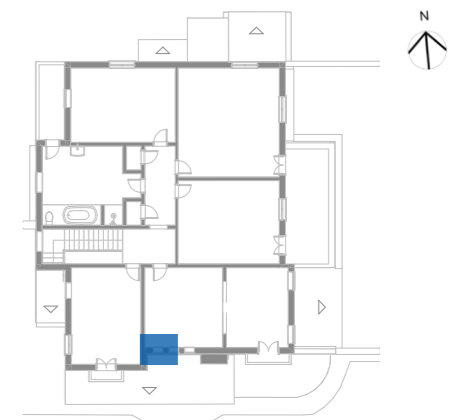

MAPA DE LOCALIZAÇÃO