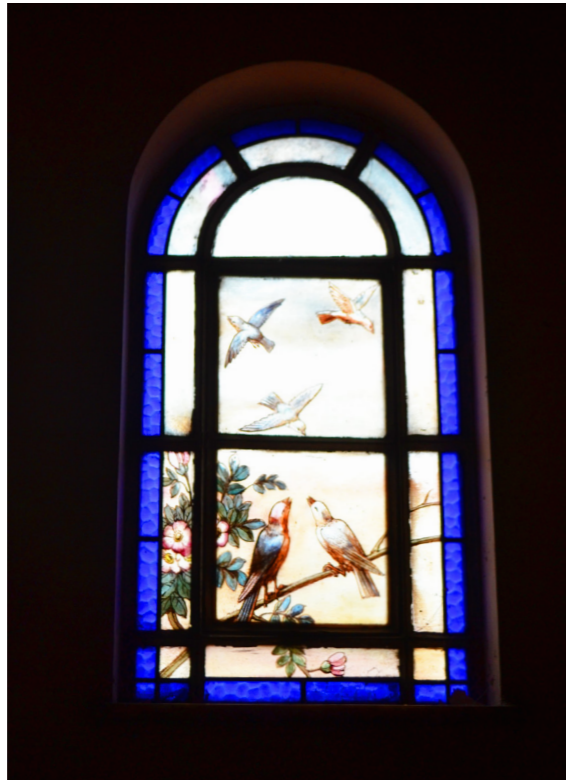

NOME

RE.1P.VT02

VISTA INTERNA