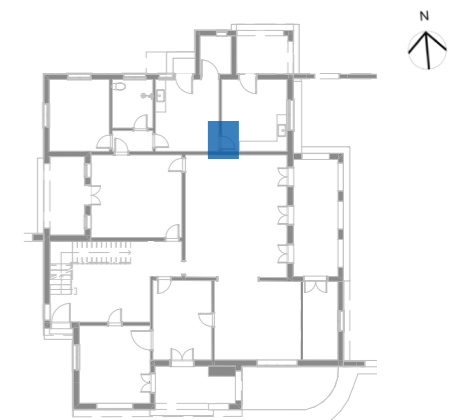

CARACTERIZAÇÃO Porta de madeira com folha almofadada pintada de azul acinzentado.

DIMENSÃO DO VÃO: 0,70 x 2,10m (LxH)

	QUANTIDADE	COMENTÁRIOS
FOLHAS	1	Abrindo normalmente.
VIDROS	0	
POSTIGOS	0	
BANDEIRA	0	
GRADE	0	
FERRAGENS	DOBRADIÇAS 3	Oxidadas devido a exposição ao tempo.
FOLHAS	FERROLHOS 0	Fechadura e maçaneta faltando.
FERRAGENS	DOBRADIÇAS 0	
POSTIGO	TRINCOS DE CORRER 0	

SOLEIRA Soleira em cerâmica preta.

OBSERVAÇÕES GERAIS Portas danificadas e em mau estado, parte interna do alisar faltando. Madeira deteriorada pela ação do tempo e falta de manutenção.

MAPA DE LOCALIZAÇÃO