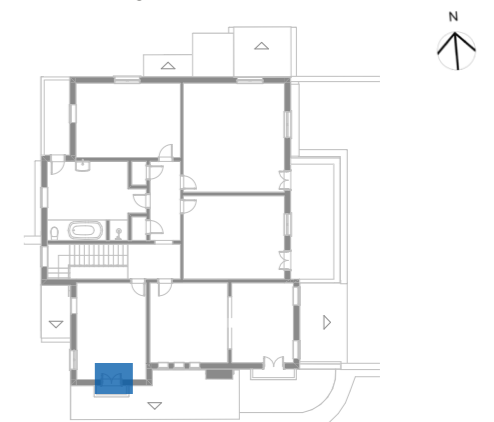

MAPA DE LOCALIZAÇÃO