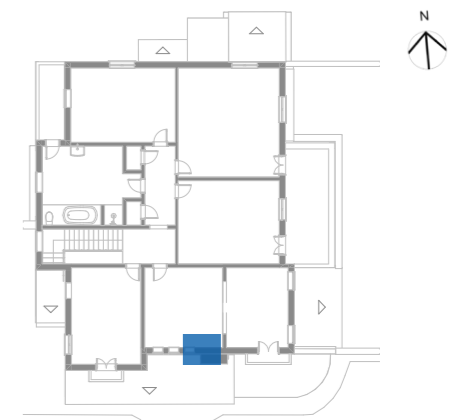

CARACTERIZAÇÃO	Janela retangular com acabamento superior em arco composto por vitral, pedaços de vidros coloridos pintados, inseridos em bandeiras e duas folhas centrais com abertura tipo pivotante retratando cena com tema de animais.		
DIMENSÃO DO VÃO:	0,50 x 0,92m (LxH)		
	QUANTIDADE	COMENTÁRIOS	
FOLHAS	1	Abrindo normalmente.	
VIDROS	13	Vidros lisos com pintura e peças quebradas.	
POSTIGOS	0		
BANDEIRA	11		
GRADE	0		
FERRAGENS	DOBRADIÇAS	2	Oxidadas devido a exposição ao tempo.
FOLHAS	FERROLHOS	0	
FERRAGENS	DOBRADIÇAS	0	
POSTIGO	TRINCOS DE CORRER	0	
PEITORIL (h=1,77m)			
OBSERVAÇÕES GERAIS	Partes metálicas oxidadas devido a exposição ao tempo/clima.		

MAPA DE LOCALIZAÇÃO

RESIDÊNCIA - 1º PISO