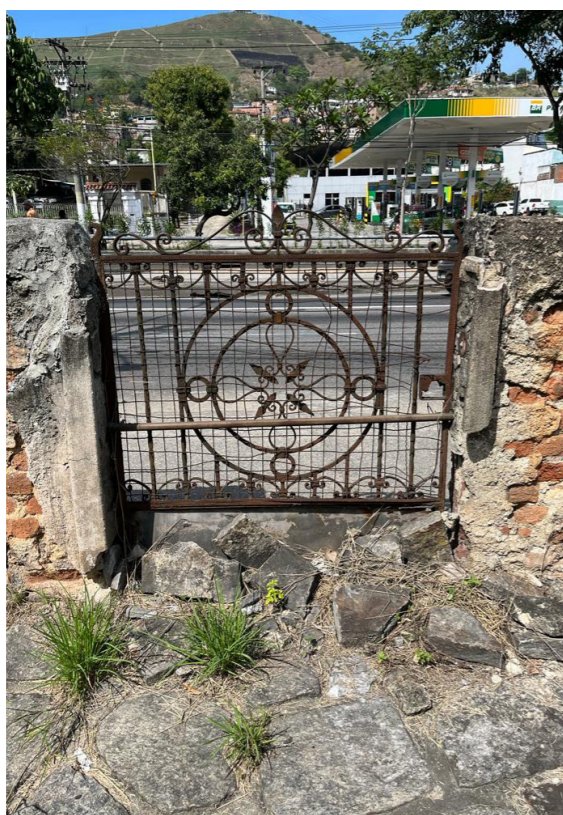

MAPA DE LOCALIZAÇÃO

RESIDÊNCIA - TÉRREO

NOME

EX.TE.P02

VISTA EXTERNA

VISTA INTERNA

**CARACTERIZAÇÃO** Portão metálico vazado com adornos ornamentais e placa metálica na parte inferior.

**DIMENSÃO DO VÃO:** 1,20 x 1,30m (LxH)