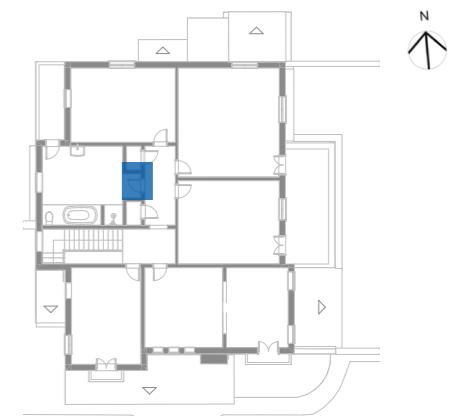

CARACTERIZAÇÃO Porta de madeira escura com folha almofadada e acabamento em verniz, pintada de rosa claro na parte interior.

DIMENSÃO DO VÃO: 0,70 x 2,10m (LxH)

	QUANTIDADE	COMENTÁRIOS	
FOLHAS	1	Abrindo com dificuldade.	
VIDROS	0		
POSTIGOS	0		
BANDEIRA	0		
GRADE	0		
FERRAGENS	DOBRADIÇAS	2	Oxidadas devido a exposição ao tempo.
FOLHAS	FERROLHOS	1	Possui fechadura mas está sem maçaneta.
FERRAGENS	DOBRADIÇAS	0	
POSTIGO	TRINCOS DE CORRER	0	

SOLEIRA Sem soleira. Piso continuado de madeira tipo taco.

OBSERVAÇÕES GERAIS Moldura em madeira.
Partes da madeira deteriorada pela ação do tempo e falta de manutenção.

MAPA DE LOCALIZAÇÃO

RESIDÊNCIA - 1º PISO