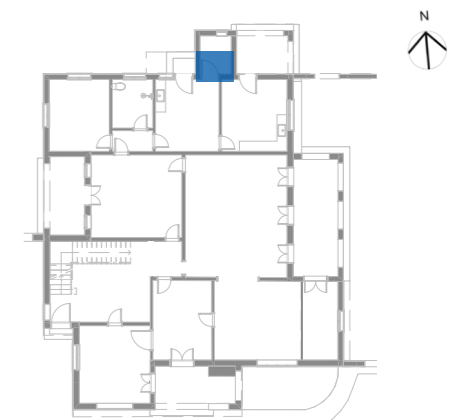

MAPA DE LOCALIZAÇÃO