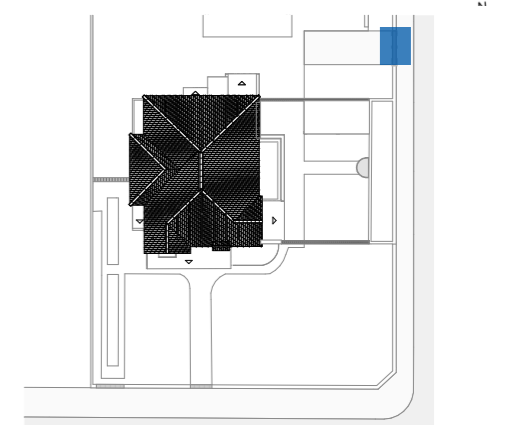

CARACTERIZAÇÃO Portão metálico retangular cinza com duas folhas.

DIMENSÃO DO VÃO: 2,95 x 2,00m (LxH)

		QUANTIDADE	COMENTÁRIOS
FOLHAS		2	Folhas empenadas e oxidadas de difícil abertura. Contém pichações.
VIDROS		0	
POSTIGOS		0	
BANDEIRA		0	
GRADE		0	
FERRAGENS	DOBRADIÇAS	4	Oxidadas devido a exposição ao tempo.
FOLHAS	FERROLHOS	2	Ferrolho em mau estado.
FERRAGENS	DOBRADIÇAS	0	
POSTIGO	TRINCOS DE CORRER	0	

MAPA DE LOCALIZAÇÃO