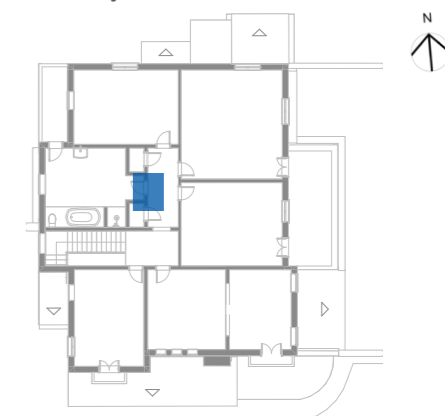

CARACTERIZAÇÃO Porta de madeira escura almofadada com acabamento em verniz.

DIMENSÃO DO VÃO: 0,60 x 2,10m (LxH)

	QUANTIDADE	COMENTÁRIOS	
FOLHAS	1	Abrindo com dificuldade.	
VIDROS	0		
POSTIGOS	0		
BANDEIRA	0		
GRADE	0		
FERRAGENS	DOBRADIÇAS	0	Oxidadas devido a exposição ao tempo.
FOLHAS	FERROLHOS	1	Possui fechadura mas está sem maçaneta.
FERRAGENS	DOBRADIÇAS	0	
POSTIGO	TRINCOS DE CORRER	0	

SOLEIRA Sem soleira. Piso continuado de madeira tipo taco.

OBSERVAÇÕES GERAIS Moldura em madeira.
Partes da madeira deteriorada pela ação do tempo e falta de manutenção.

MAPA DE LOCALIZAÇÃO