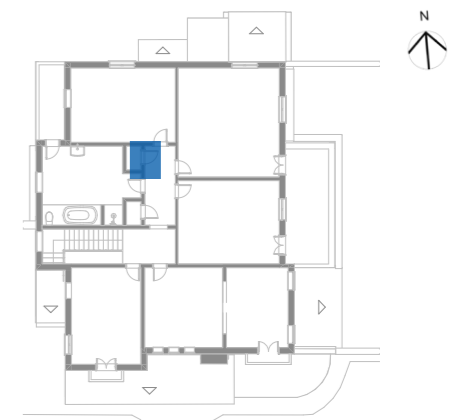

CARACTERIZAÇÃO Porta de madeira escura almofadada com acabamento em verniz.

DIMENSÃO DO VÃO: 0,60 x 2,10m (LxH)

	QUANTIDADE	COMENTÁRIOS	
FOLHAS	1	Abrindo com dificuldade.	
VIDROS	0		
POSTIGOS	0		
BANDEIRA	0		
GRADE	0		
FERRAGENS	DOBRADIÇAS	0	Oxidadas devido a exposição ao tempo.
FOLHAS	FERROLHOS	1	Possui fechadura mas está sem maçaneta.
FERRAGENS	DOBRADIÇAS	0	
POSTIGO	TRINCOS DE CORRER	0	

SOLEIRA Sem soleira. Piso continuado de madeira tipo taco.

OBSERVAÇÕES GERAIS Moldura em madeira.
Partes da madeira deteriorada pela ação do tempo e falta de manutenção.

MAPA DE LOCALIZAÇÃO