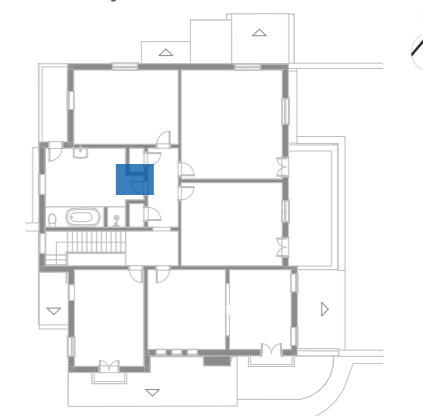

MAPA DE LOCALIZAÇÃO