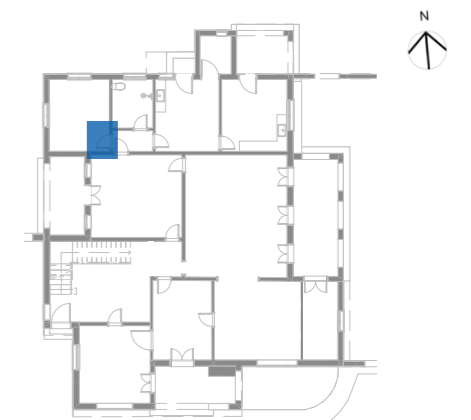

CARACTERIZAÇÃO Porta de madeira com folha almofadada pintada de azul acinzentado solta.

DIMENSÃO DO VÃO: 0,70 x 2,10m (LxH)

		QUANTIDADE	COMENTÁRIOS
FOLHAS		1	Folha solta.
VIDROS		0	
POSTIGOS		0	
BANDEIRA		0	
GRADE		0	
FERRAGENS	DOBRADIÇAS	3	Oxidadas devido a exposição ao tempo.
FOLHAS	FERROLHOS	0	Fechadura e maçaneta faltando.
FERRAGENS	DOBRADIÇAS	0	
POSTIGO	TRINCOS DE CORRER	0	

SOLEIRA Soleira em cerâmica preta.

OBSERVAÇÕES GERAIS Porta solta.
Madeira deteriorada pela ação do tempo e falta de manutenção.

MAPA DE LOCALIZAÇÃO

RESIDÊNCIA - TÉRREO