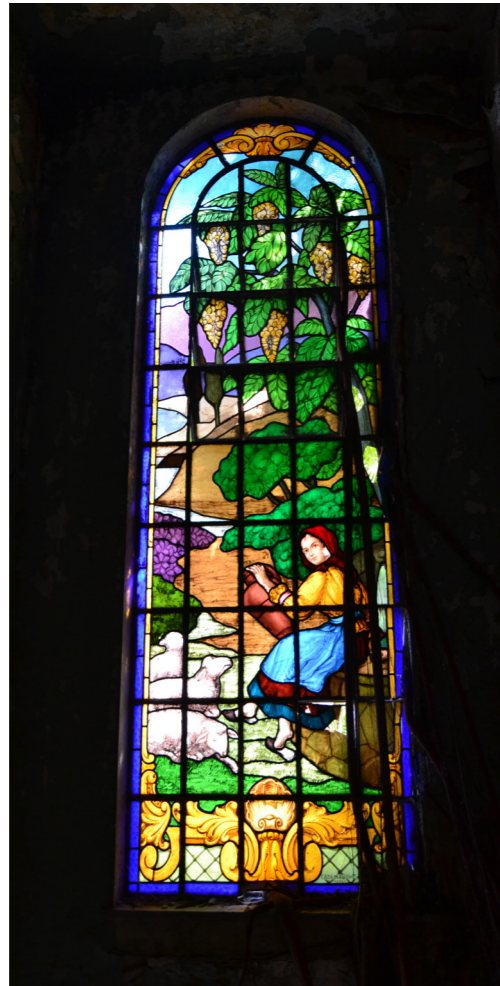

NOME

RE.1P.VT05

VISTA INTERNA