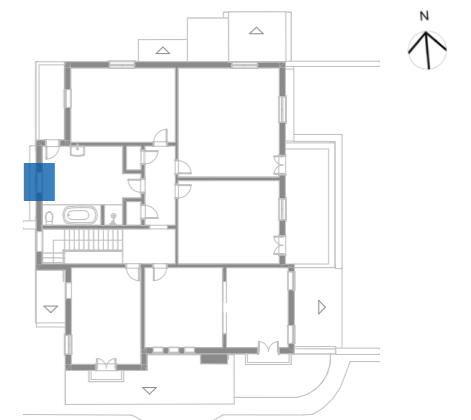

CARACTERIZAÇÃO	Vitrail misto nas cores azul royal e rosa claro com aberturas barculante transparentes. Os vidros tem textura aqualux e as bandeiras possuem ornamentos curvos de ferro.		
DIMENSÃO DO VÃO:	1,00 x 1,95m (LxH)		
	QUANTIDADE	COMENTÁRIOS	
FOLHAS	7	Abrindo normalmente.	
VIDROS	18	Vidros impressos em padrão ártico com cores e peças quebradas.	
POSTIGOS	0		
BANDEIRA	11		
GRADE	0		
FERRAGENS	DOBRADIÇAS	14	Oxidadas devido a exposição ao tempo.
FOLHAS	FERROLHOS	0	
FERRAGENS	DOBRADIÇAS	0	
POSTIGO	TRINCOS DE CORRER	0	
PEITORIL (h=1,00m)	Partes metálicas oxidadas devido a exposição ao tempo/clima.		
OBSERVAÇÕES GERAIS	Peitoril em pedra de mármore.		

MAPA DE LOCALIZAÇÃO

RESIDÊNCIA - 1º PISO