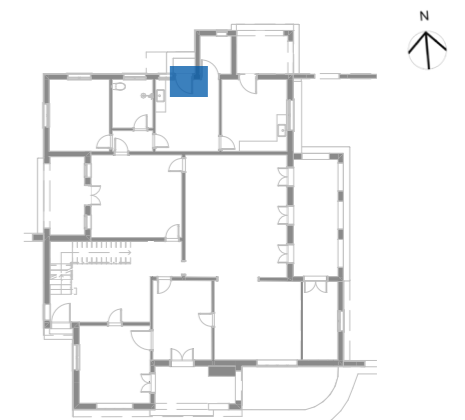

MAPA DE LOCALIZAÇÃO

RESIDÊNCIA - TÉRREO