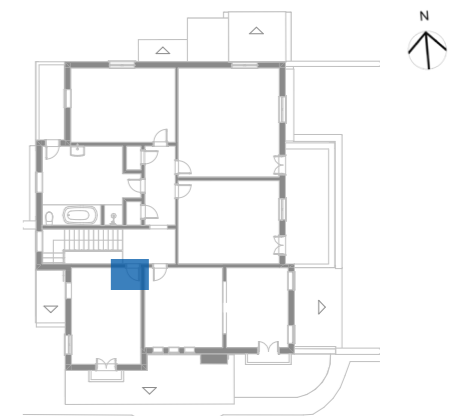

CARACTERIZAÇÃO Porta de madeira escura com uma folha almofadada com acabamento em verniz..

DIMENSÃO DO VÃO: 0,70 x 2,10m (LxH)

	QUANTIDADE	COMENTÁRIOS
FOLHAS	1	Abrindo normalmente.
VIDROS	0	
POSTIGOS	0	
BANDEIRA	0	
GRADE	0	
FERRAGENS	DOBRADIÇAS 3	Oxidadas devido a exposição ao tempo.
FOLHAS	FERROLHOS 1	Possui fechadura mas está sem maçaneta.
FERRAGENS	DOBRADIÇAS 0	
POSTIGO	TRINCOS DE CORRER 0	

SOLEIRA Sem soleira. Piso continuado de madeira tipo taco.

OBSERVAÇÕES GERAIS Moldura em madeira.

MAPA DE LOCALIZAÇÃO