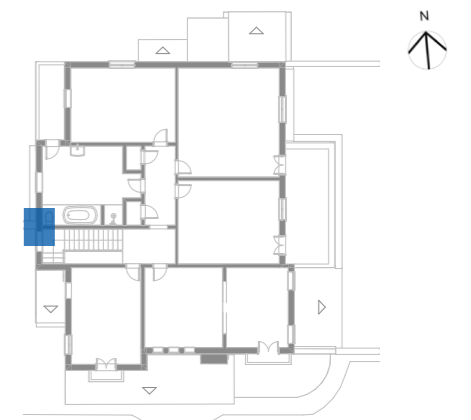

CARACTERIZAÇÃO	Vitrail retangular com acabamento superior em arco composto por pedaços de vidros coloridos rejuntados com chumbo retratando cena. Folhas em abertura basculante no centro.		
DIMENSÃO DO VÃO:	1,00 x 3,00m (LxH)		
	QUANTIDADE	COMENTÁRIOS	
FOLHAS	1	Abrindo normalmente.	
VIDROS	46	Vidros lisos com pintura e peças quebradas.	
POSTIGOS	0		
BANDEIRA	22		
GRADE	0		
FERRAGENS	DOBRADIÇAS	2	Oxidadas devido a exposição ao tempo.
FOLHAS	FERROLHOS	0	
FERRAGENS	DOBRADIÇAS	0	
POSTIGO	TRINCOS DE CORRER	0	
PEITORIL (h=3,20)	Peitoril em pedra de mármore.		
OBSERVAÇÕES GERAIS	Partes metálicas oxidadas devido a exposição ao tempo/clima.		

MAPA DE LOCALIZAÇÃO

RESIDÊNCIA - 1º PISO