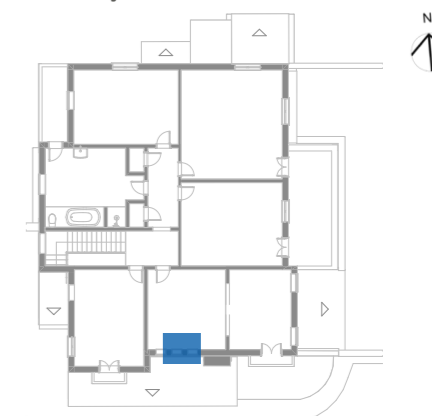

CARACTERIZAÇÃO Janela retangular com acabamento superior em arco composto por vitral, pedaços de vidros coloridos pintados, inseridos em bandeiras e duas folhas centrais com abertura tipo pivotante retratando cena com tema de animais.

DIMENSÃO DO VÃO: 0,50 x 0,92m (LxH)

	QUANTIDADE	COMENTÁRIOS
FOLHAS	1	Abrindo normalmente.
VIDROS	13	Vidros lisos íntegros com pintura.
POSTIGOS	0	
BANDEIRA	11	
GRADE	0	
FERRAGENS	DOBRADIÇAS 2	Oxidadas devido a exposição ao tempo.
FOLHAS	FERROLHOS 0	
FERRAGENS	DOBRADIÇAS 0	
POSTIGO	TRINCOS DE CORRER 0	

PEITORIL (h=1,77m)

OBSERVAÇÕES GERAIS Partes metálicas oxidadas devido a exposição ao tempo/clima.

MAPA DE LOCALIZAÇÃO