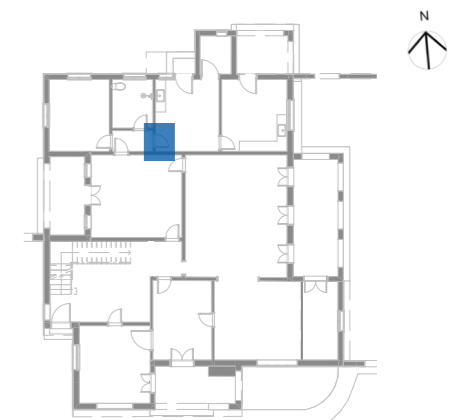

CARACTERIZAÇÃO Porta de madeira com folha almofadada pintada de azul acinzentado.

DIMENSÃO DO VÃO: 0,70 x 2,10m (LxH)

	QUANTIDADE	COMENTÁRIOS
FOLHAS	1	Abrindo normalmente.
VIDROS	0	
POSTIGOS	0	
BANDEIRA	0	
GRADE	0	
FERRAGENS	DOBRADIÇAS 3	Oxidadas devido a exposição ao tempo.
FOLHAS	FERROLHOS 0	Fechadura e maçaneta faltando.
FERRAGENS	DOBRADIÇAS 0	
POSTIGO	TRINCOS DE CORRER 0	

SOLEIRA Soleira em cerâmica preta.

OBSERVAÇÕES GERAIS Portas danificadas e em mau estado, parte interna do alisar danificado. Madeira deteriorada pela ação do tempo e falta de manutenção.

MAPA DE LOCALIZAÇÃO

RESIDÊNCIA - TÉRREO