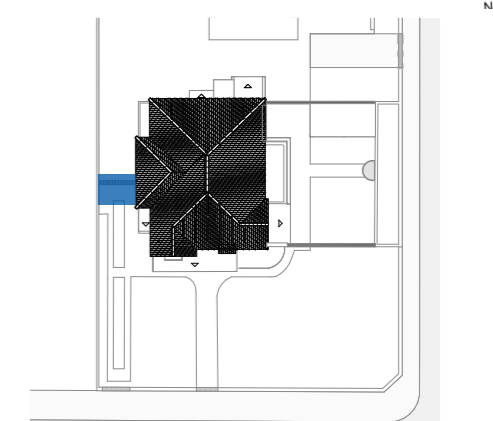

CARACTERIZAÇÃO Vão de tijolo cerâmico em arco na área externa.

DIMENSÃO DO VÃO: 3,00 x 2,30m (LxH)

	QUANTIDADE	COMENTÁRIOS

FOLHAS	0	

VIDROS	0	

POSTIGOS	0	

BANDEIRA	0	

GRADE	0	

FERRAGENS	DOBRADIÇAS	0

FOLHAS	FERROLHOS	0

FERRAGENS	DOBRADIÇAS	0

POSTIGO	TRINCOS DE CORRER	0

SOLEIRA Sem soleira. Piso continuado de pedra.

OBSERVAÇÕES GERAIS Em mau estado de conservação devido a exposição ao tempo/clima.

MAPA DE LOCALIZAÇÃO