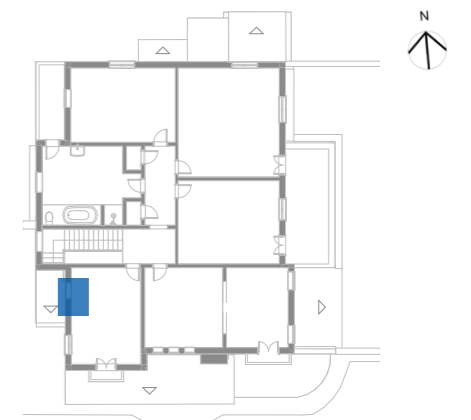

MAPA DE LOCALIZAO