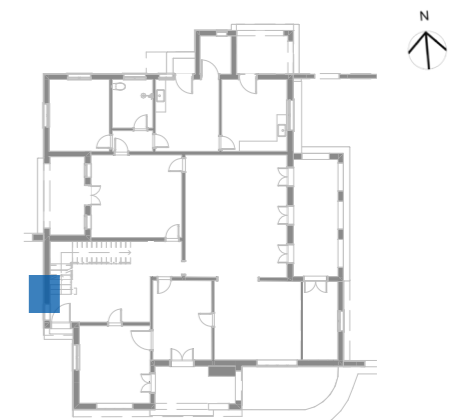

MAPA DE LOCALIZAÇÃO

RESIDÊNCIA - TÉRREO