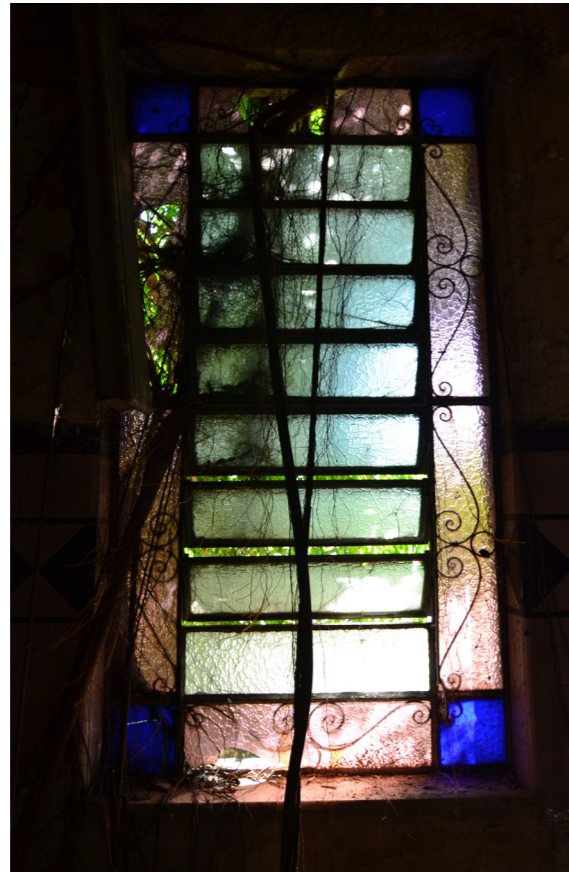

NOME

RE.1P.VT06

VISTA INTERNA