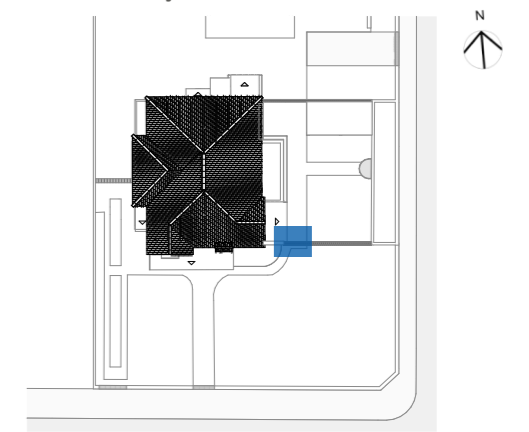

CARACTERIZAÇÃO Portão de madeira pintado de azul vazado com duas folhas.

DIMENSÃO DO VÃO: 1,30 x 1,70m (LxH)

		QUANTIDADE	COMENTÁRIOS
FOLHAS		2	Em mau estado de conservação, uma folha quebrada.
VIDROS		0	
POSTIGOS		0	
BANDEIRA		0	
GRADE		0	
FERRAGENS	DOBRADIÇAS	4	Oxidadas devido a exposição ao tempo.
FOLHAS	FERROLHOS	1	Fechadura faltando.
FERRAGENS	DOBRADIÇAS	0	
POSTIGO	TRINCOS DE CORRER	0	

OBSERVAÇÕES GERAIS Madeira deteriorada pela ação do tempo e falta de manutenção.

MAPA DE LOCALIZAÇÃO