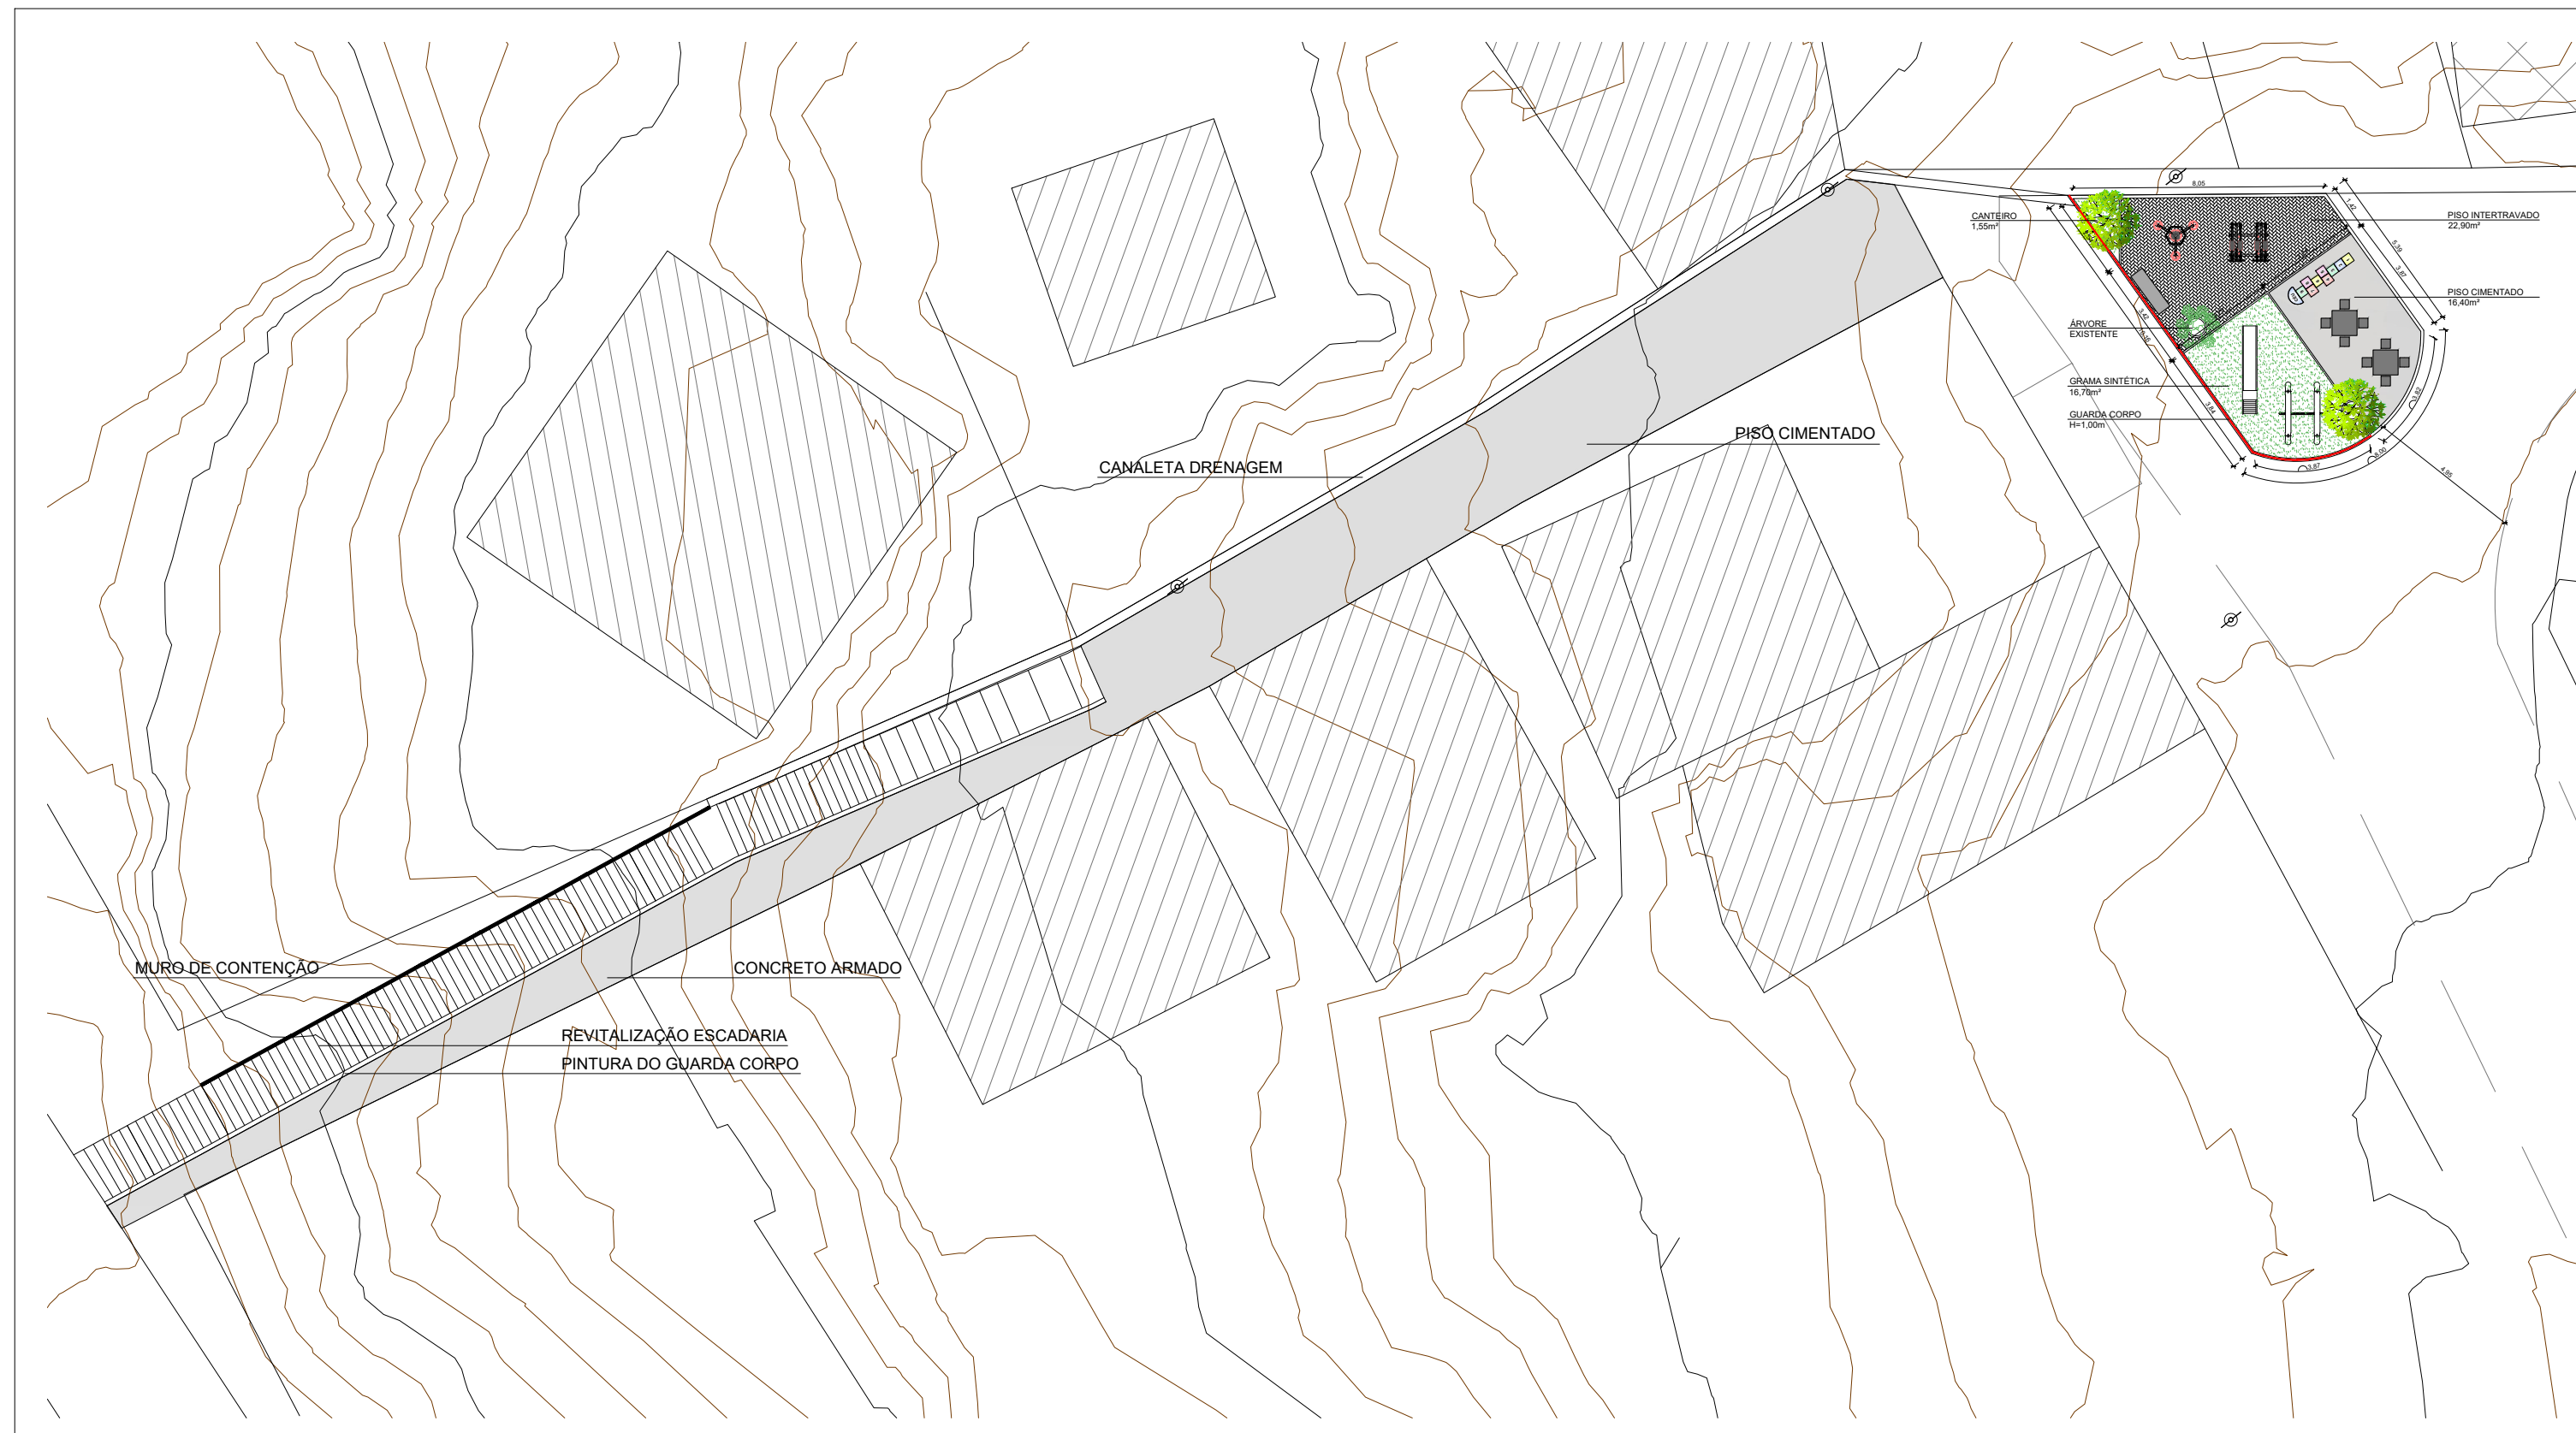

Empresa Municipal de Moradia, Urbanização e Saneamento	 Empresa Municipal de Moradia, Urbanização e Saneamento - EMUSA	PREFEITURA MUNICIPAL DE NITERÓI		
	PROJETO PARA REFORMA DO ACESSO - LOTEAMENTO REGINA HELENA, BAIRRO: RIO DO OURO, NITERÓI			FOLHA:
	DESENHO: IMPLANTAÇÃO - PRAÇA			02
	DIRETOR DE OPERAÇÕES: ANTONIO C. LOUROSA DE S. JUNIOR	EXECUÇÃO EM Acad: PRISCILA SANTOS	DATA: MARÇO/2022	ESCALA: 1/100

Empresa Municipal de Moradia, Urbanização e Saneamento	 NITERÓI SEMPRE À FRENTE	Empresa Municipal de Moradia, Urbanização e Saneamento - EMUSA	PREFEITURA MUNICIPAL DE NITERÓI		
	PROJETO PARA REFORMA DO ACESSO - LOTEAMENTO REGINA HELENA, BAIRRO: RIO DO OURO, NITERÓI			FOLHA:	
	DESENHO: IMPLANTAÇÃO ACESSO			01	
	DIRETOR DE OPERAÇÕES: ANTONIO C. LOUROSA DE S. JUNIOR	EXECUÇÃO EM Acad: PRISCILA SANTOS	DATA: MARÇO/2022	ESCALA: SEM ESCALA	