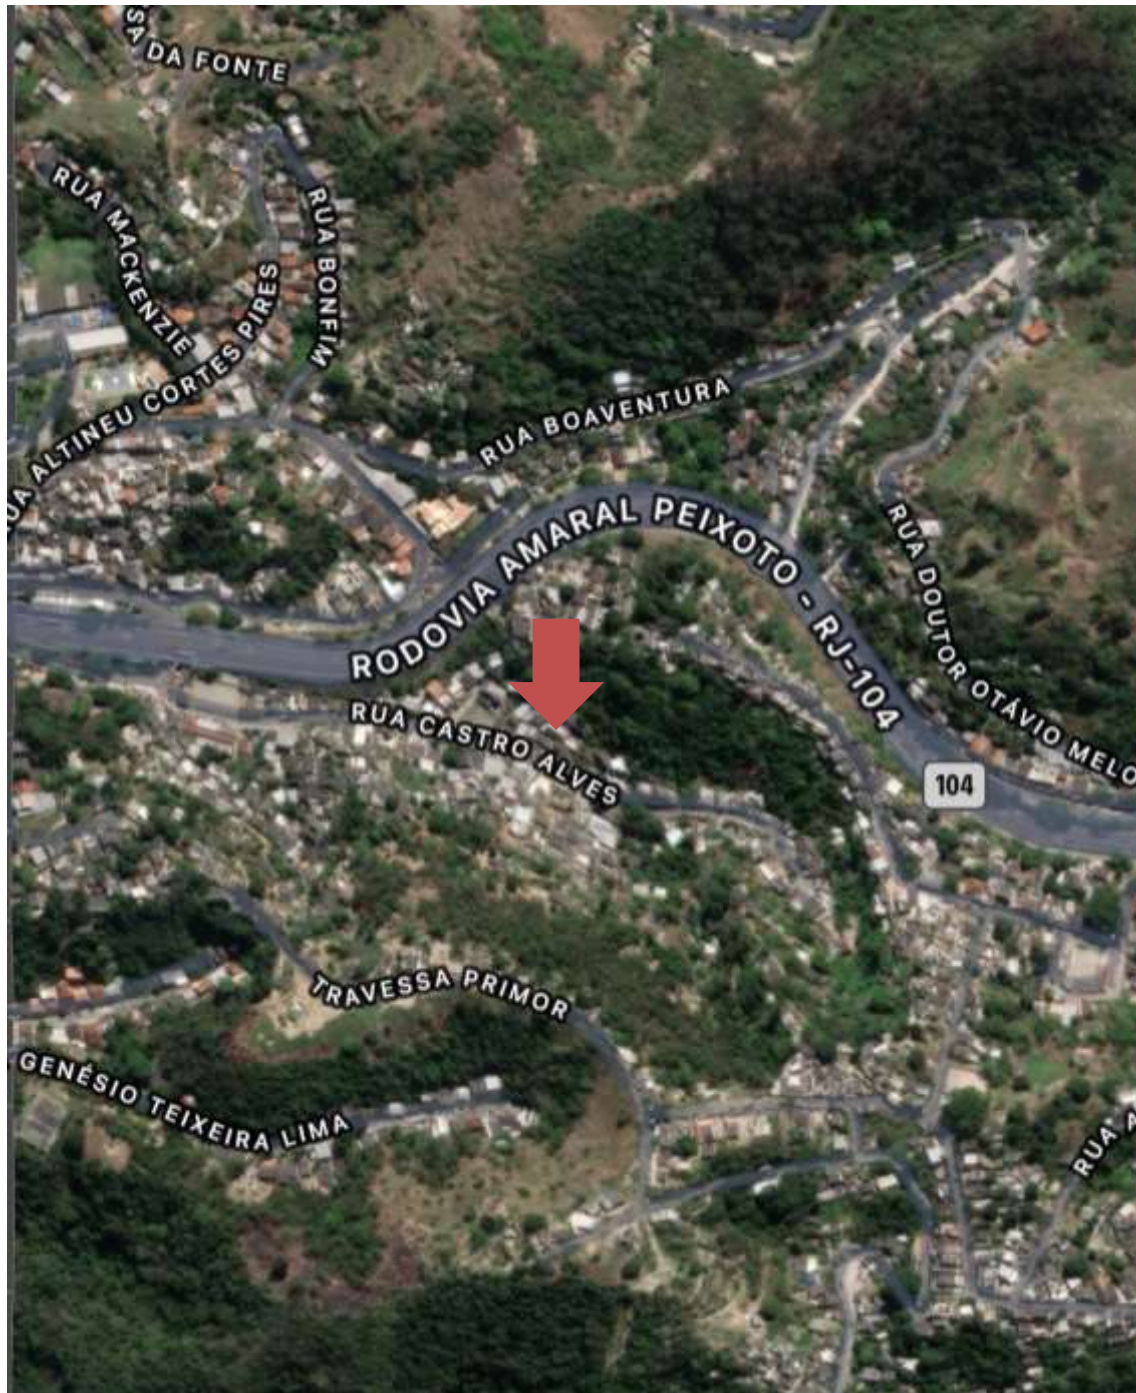

NITERÓI
SEMPRE À FRENTE

Empresa Municipal de
Moradia, Urbanização e
Saneamento - EMUSA

Localização: Rodovia Amaral Peixoto 639, Fonseca Portela (Parte alta Castro Alves)

NITERÓI
SEMPRE À FRENTE

Empresa Municipal de
Moradia, Urbanização e
Saneamento - EMUSA

Localização: Rodovia Amaral Peixoto 639, Fonseca Portela (Parte alta Castro Alves)

NITERÓI
SEMPRE À FRENTE

Empresa Municipal de
Moradia, Urbanização e
Saneamento - EMUSA

Localização: Rodovia Amaral Peixoto 639, Fonseca Portela (Parte alta Castro Alves)